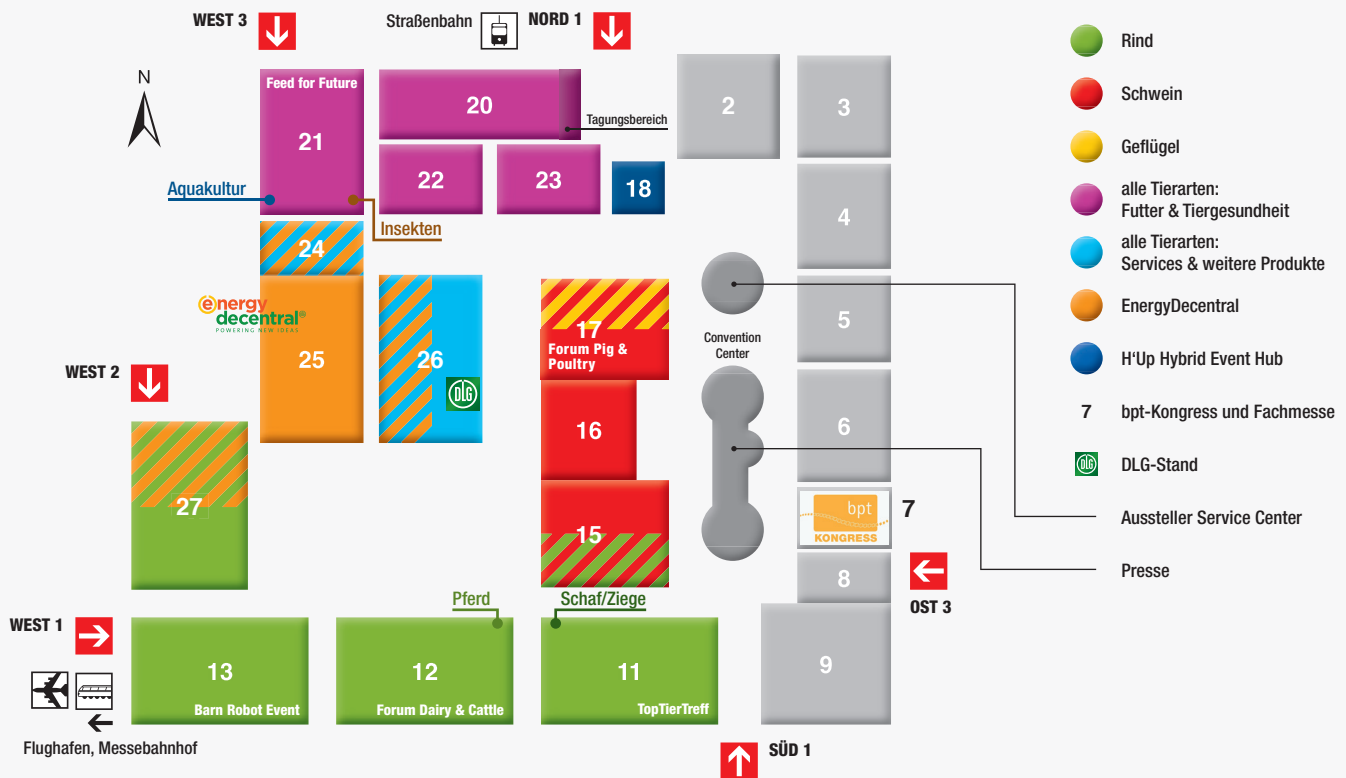

Fachgruppenverteilung

- 11** Rind, Schaf, Ziege: Zucht und Reproduktionstechnik, Haltungs- und Fütterungstechnik, Tieridentifikation, Klauenpflege, Weidehaltungstechnik, TopTierTreff
- 12** Rind: Haltungs- und Fütterungstechnik, DLG-Forum Dairy & Cattle
Pferd: Haltungs- und Fütterungstechnik
- 13** Rind: Melk- und Kühltechnik, DLG-Spotlight Barn Robot Event
- 15** Schwein: Zucht und Reproduktionstechnik, Haltungs- und Fütterungstechnik, Stall- und Hallenbau
Rind: Stall- und Hallenbau
- 16** Schwein: Haltungs- und Fütterungstechnik
- 17** Schwein: Haltungs- und Fütterungstechnik, Klimatechnik
Geflügel: Zucht-/Brütereitechnik, Haltungs- und Fütterungstechnik, Stall- und Hallenbau, Klimatechnik, Schlachtung und Verarbeitung, Eiersortierung und -verarbeitung, DLG-Forum Pig & Poultry
- 20 + 22** Alle Tierarten: Mischfutter, Futterkomponenten und -additive
- 21** Alle Tierarten: Mischfutter, Futterkomponenten und -additive, Veterinärmedizinische Produkte und Geräte, Insektenproduktion, Alternative Proteinquellen, Aquakultur-Lounge, DLG-Spotlight Feed for Future
- 23** Alle Tierarten: Mischfutter, Futterkomponenten und -additive, Desinfektionsmittel, Desinfektionsgeräte
- 24** Alle Tierarten: Futterlagerung, Mahl- und Mischanlagen, Pelletierung von Futter
EnergyDecentral: Lagerung, Aufbereitung und Pelletierung von Biomasse
- 25** EnergyDecentral: Biogas/Biomethan, Erdgastankstellen und LNG, Substrataufbereitung, Anlagenbau, Windenergie, Solar, BHKW, Kraft-Wärme-Kopplung, BioKohle, Biobrennstoffe, Fermentation, Gaseinspeisung, Feuerungstechnik, Analysetechnik, DLG-Spotlight Dezentrale Energieversorgung (inklusive DLG-Forum EnergyDecentral)
- 26** Alle Tierarten/EnergyDecentral: Lader/Stapler, Tiertransporter, Hochdruckreiniger, Agrarsoftware, Beratung, Direktvermarktung, Campus & Career, DLG-Stand, International Visitors' Lounge, DLG-Spotlight Gesamtbetriebliche Haltungskonzepte, DLG-Prototype.Club, AgriFutureLab, Gemeinschaftsstand „Junge innovative Unternehmen“, Fokus Tierwohl
- 27** Rind: Futtermischwagen, automatische Fütterungssysteme, Ballenauflösegeräte, Fahrsilobau, Siloentnahmetechnik, Transportfahrzeuge
Alle Tierarten: Gülletechnik, Pumpen, Rührwerke und Separatoren
EnergyDecentral: Siloentnahmetechnik, Dosierung, Gärproduktausbringung