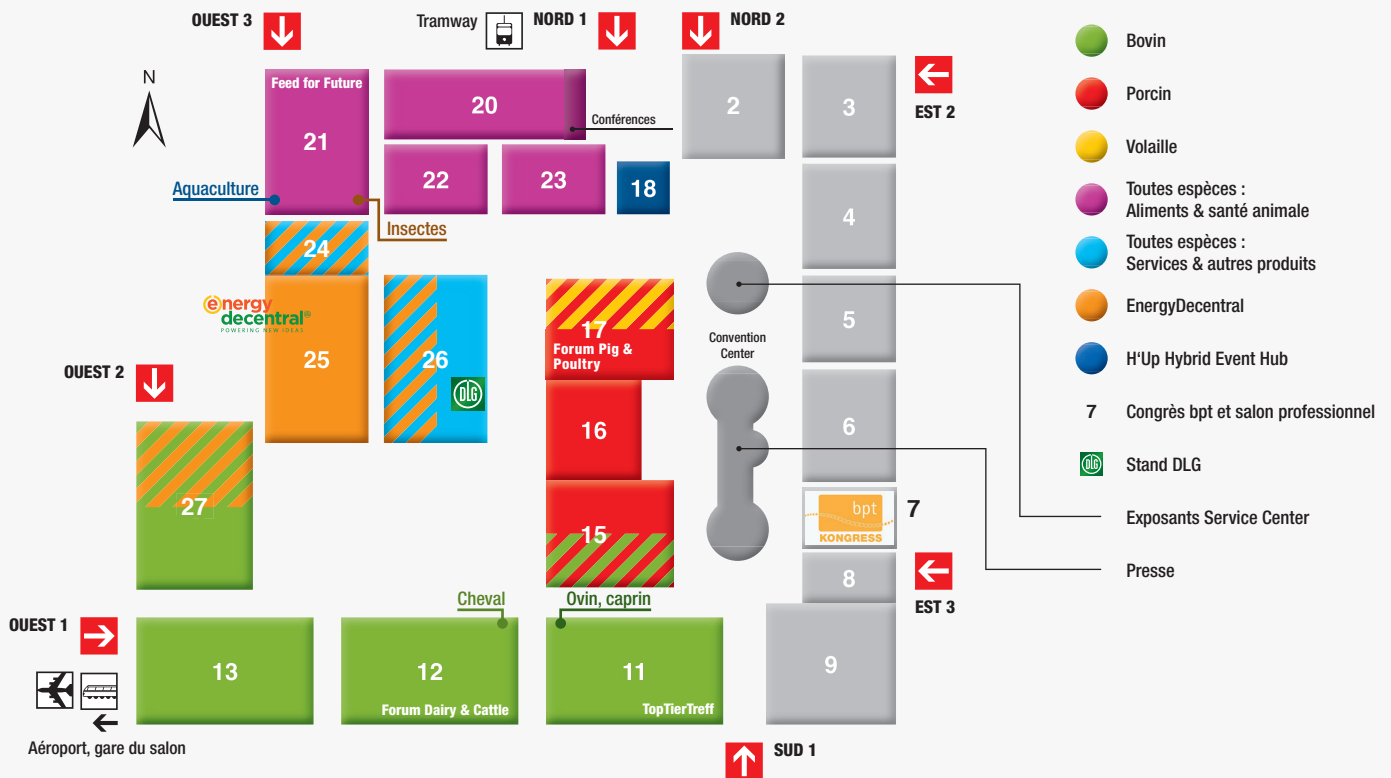

# Répartition des thématiques

- 11** Bovin, ovin, caprin : Techniques de sélection et de reproduction, techniques d'élevage et d'alimentation, identification des animaux, entretien des onglons, technique de pâturage, TopTierTreff
- 12** Bovin : Techniques d'élevage et d'alimentation, Forum DLG Dairy & Cattle  
Cheval : Techniques d'élevage et d'alimentation
- 13** Bovin : Techniques de traite et de réfrigération
- 15** Porcin : Elevage et technique de reproduction, technique d'élevages et d'alimentation, construction de locaux d'élevage et de hangars  
Bovin : Construction de locaux d'élevage et de hangars
- 16** Porcin : Techniques d'élevage et d'alimentation
- 17** Porcin : Techniques d'élevage et d'alimentation, climatisation  
Volaille : Technique de sélection / d'incubation, techniques d'élevage et d'alimentation, construction de locaux d'élevage et de hangars, climatisation, abattage et transformation, tri et transformation des œufs, forum DLG Pig & Poultry
- 20 + 22** Toutes espèces : Aliments composés, composants et additifs fourragers
- 21** Toutes espèces : Aliments composés, composants et additifs fourragers, produits et matériel vétérinaires, production d'insectes, sources de protéines alternatives, salon de l'aquaculture, Spotlight DLG «Feed for Future»
- 23** Toutes espèces : Aliments composés, composants et additifs fourragers, désinfectants, matériel de désinfection
- 24** Toutes espèces : Stockage de fourrage, installations de broyage et de mélange, granulation de fourrage  
EnergyDecentral : Stockage, préparation et granulation de la biomasse
- 25** EnergyDecentral : Biogaz / biométhane, stations de gaz naturel et GNL, préparation de substrats, construction d'installations, énergie éolienne, solaire, unité de PCCE, cogénération, biocharbon, biocombustibles, fermentation, injection de gaz, technique de combustion, technique d'analyse, Spotlight DLG «Approvisionnement énergétique décentralisé» (avec Forum DLG EnergyDecentral)
- 26** Toutes espèces / EnergyDecentral : Chargeuses / chariots élévateurs, transport d'animaux, nettoyeurs haute pression, logiciels agricoles, conseils, commercialisation directe, Campus & Career, stand DLG, International Visitors' Lounge, Spotlight DLG «Concepts d'élevage globaux», Prototype. Club DLG, AgriFutureLab, stand commun «Jeunes entreprises innovantes», Focus sur le bien-être animal
- 27** Bovin : Mélanges, systèmes d'alimentation automatiques, défibreurs de balles, construction de silos mobiles, technique de désilage, véhicules de transport  
Toutes espèces : Technique de lisier, pompes, agitateurs et séparateurs  
EnergyDecentral : Technique de désilage, dosage, épandage de produits de fermentation