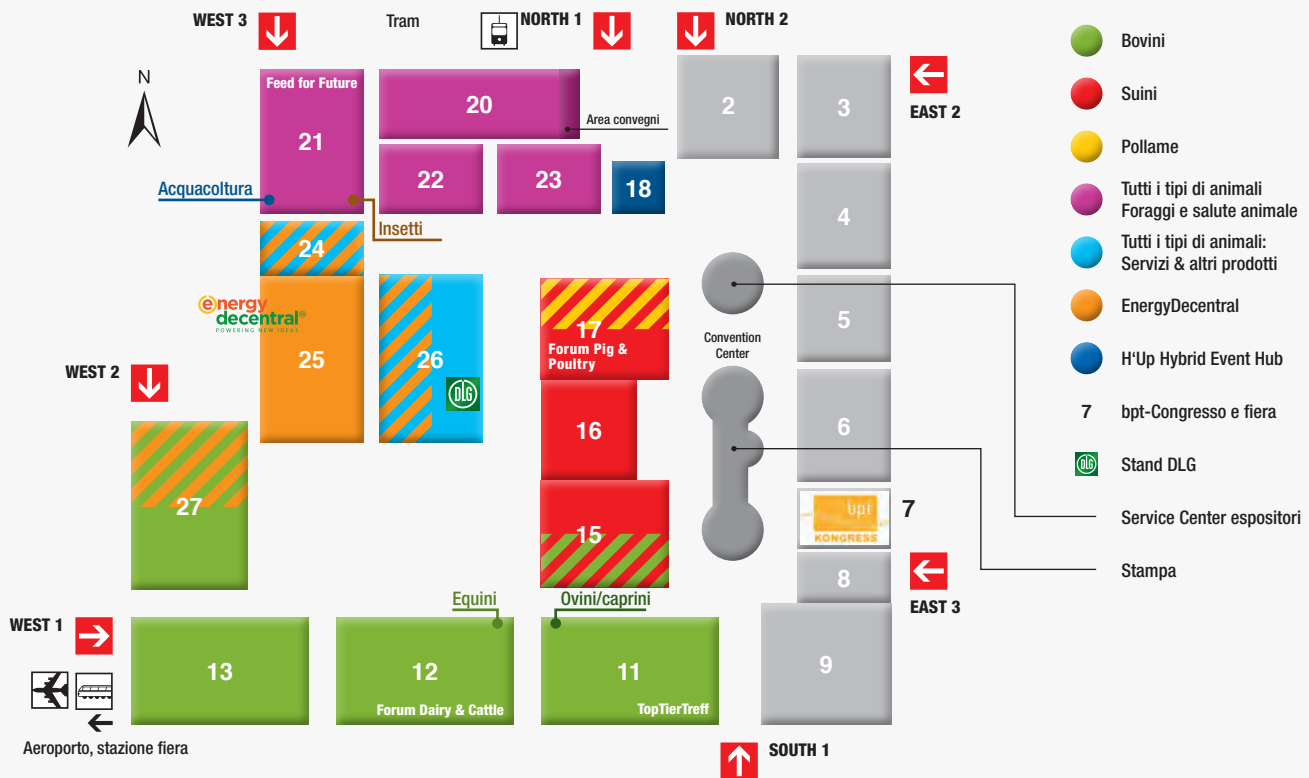

# Suddivisione per aree tematiche

- 11** Bovini, ovini, caprini: tecnologia di allevamento e riproduzione, tecnologia di stabulazione e alimentazione, identificazione degli animali, cura degli zoccoli, tecnologia di gestione dei pascoli, Top Tier Treff
- 12** Bovini: tecnologia di stabulazione e alimentazione, DLG-Forum Dairy & Cattle  
Equini: tecnologia di stabulazione e alimentazione
- 13** Bovini: tecnologia di mungitura e raffreddamento
- 15** Suini: tecnologia di allevamento e riproduzione, tecnologia di stabulazione ed alimentazione, costruzione di stalle e capannoni
- 16** Suini: tecnologia di stabulazione e alimentazione
- 17** Suini: tecnologia di stabulazione e alimentazione, tecnologia di climatizzazione  
Pollame: tecnologia di allevamento e avannotteria, tecnologia di stabulazione e alimentazione, costruzione di stalle e capannoni, tecnologia di condizionamento, macellazione e lavorazione, selezione e lavorazione delle uova, Forum DLG Pig & Poultry
- 20 + 22** Tutte le specie: foraggi composti, componenti per foraggi e additivi
- 21** Tutte le specie animali: foraggi composti, componenti e additivi per foraggi, prodotti e attrezzature veterinarie, produzione di insetti, fonti proteiche alternative, Lounge acquacoltura, DLG-Spotlight Feed for Future
- 23** Tutte le specie animali: foraggi composti, componenti e additivi per foraggi, disinfettanti, attrezzature per la disinfezione
- 24** Tutte le specie animali: stoccaggio dei foraggi, attrezzature per la macinazione e la miscelazione, pellettizzazione di biomassa  
EnergyDecentral: Stoccaggio, lavorazione e pellettizzazione della biomassa
- 25** EnergyDecentral: Biogas/biometano, stazioni di rifornimento di gas naturale e GNL, lavorazione dei substrati, costruzione di impianti, energia eolica, solare, cogenerazione, biochar, biocarburanti, fermentazione, apporto di gas, tecnologia di combustione, tecnologia di analisi, DLG Spotlight Approvvigionamento energetico decentralizzato (incluso DLG-Forum EnergyDecentral)
- 26** Tutte le specie animali/EnergyDecentral: caricatori/impilatori, trasportatori per animali, idropultrici, software per l'agricoltura, consulenza, direct marketing, Campus & Career, stand DLG, International Visitors' Lounge, DLG Spotlight Sistemi di Farm Management, DLG Prototype. Club, AgriFutureLab, stand collettivo „Giovani Aziende Innovative“, Focus Benessere Animale
- 27** Bovini: carri miscelatori per foraggi, sistemi di alimentazione automatica, apriballe, costruzione di sili a trincea, tecnologia di rimozione dei sili, veicoli di trasporto.  
Tutte le specie animali: tecnologia dei liquami, pompe, agitatori e separatori  
EnergyDecentral: tecnologia di rimozione del silo, dosaggio, applicazione del prodotto di fermentazione