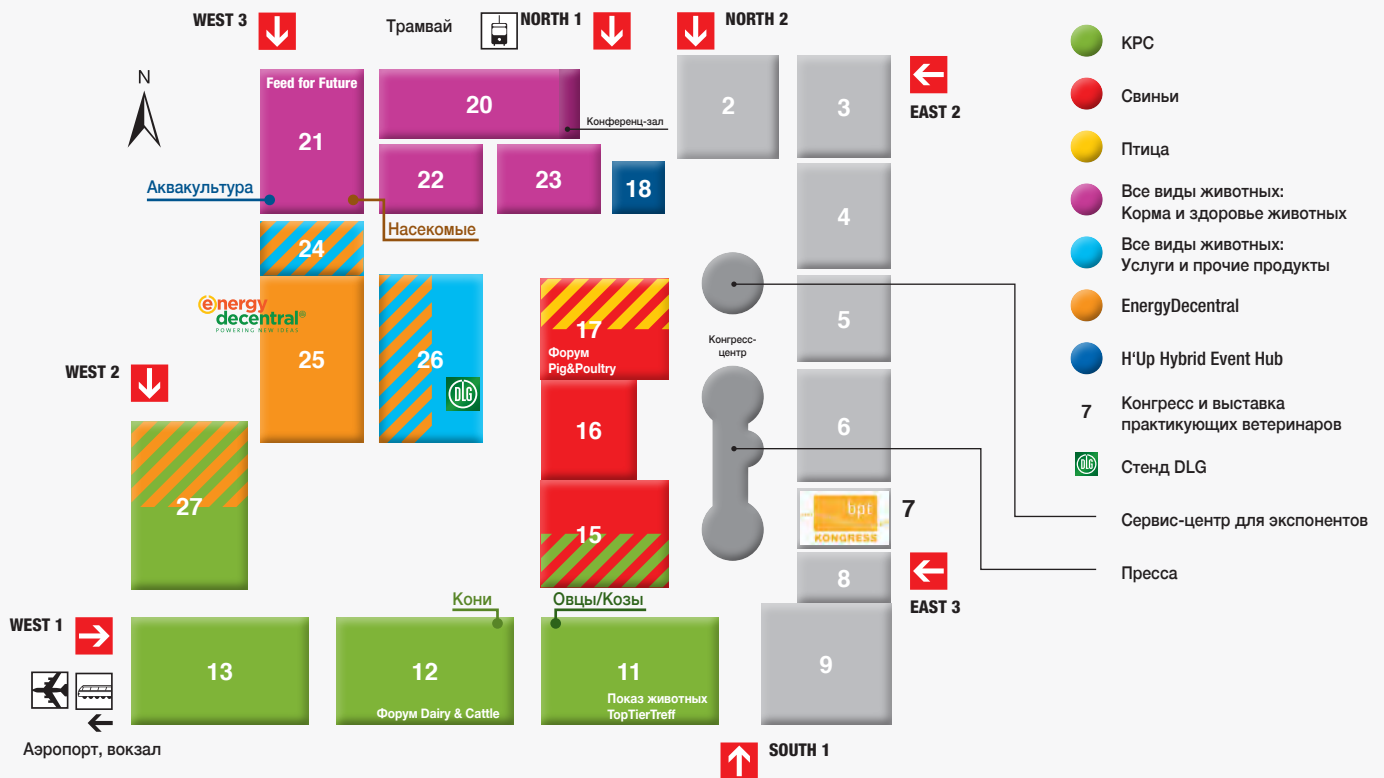

Размещение разделов

- 11** KPC, овцы, козы: племенные и репродуктивные технологии, технологии содержания и кормления, идентификация животных, уход за копытами, технологии пастбищного содержания, показ племенных животных TopTierTreff
- 12** KPC: технологии содержания и кормления, форум DLG Dairy & Cattle (производство молока и мяса KPC)
Кони: технологии содержания и кормления
- 13** KPC: доильные и холодильные технологии
- 15** Свины: племенные и репродуктивные технологии, технологии содержания и кормления, строительство помещений и залов
KPC: строительство помещений и залов
- 16** Свины технологии содержания и кормления
- 17** Свины: технологии содержания и кормления, технологии для поддержания микроклимата
Птица: технологии разведения и инкубаторы, технологии содержания и кормления, строительство помещений и залов, технологии для поддержания микроклимата, забой и переработка, сортировка и переработка яиц, форум DLG Pig & Poultry (Свиноводство и птицеводство)
- 20 + 22** Все виды животных: кормовые смеси, компоненты и добавки для кормов
- 21** Все виды животных: кормовые смеси, компоненты и добавки для кормов, ветеринарные продукты и приборы, производство насекомых, альтернативные источники протеина, ложа аквакультуры, специальная экспозиция DLG Feed for Future (Корма для будущего)
- 23** Все виды животных: кормовые смеси, компоненты и добавки для кормов, дезинфекционные средства и устройства
- 24** Все виды животных: хранение кормов, смалывающие и смешивающие устройства, гранулирование кормов
EnergyDecentral: хранение, доработка и гранулирование биомассы
- 25** EnergyDecentral: биогаз/биометан, заправочные станции природного газа и СПГ, доработка субстрата, строительство установок, ветровая энергия, солнечная энергия, ТЭЦ, комбинированное производство тепла и электроэнергии, био-уголь, биогенные горючие материалы, ферментация, подача газа, технология сжигания, анализирующая техника, специальная экспозиция DLG «Децентрализованное энергоснабжение» (включая форум DLG EnergyDecentral)
- 26** Все виды животных / EnergyDecentral: погрузчики/укладчики, машины для перевозки животных, очистители высокого давления, аграрный софт, консультирование, прямая реализация, профорентирующий раздел Campus & Career, стенд DLG, «Зал международных посетителей», специальная экспозиция DLG «Интегрированные концепции содержания животных», клуб DLG-Prototype.Club, AgriFuture-Lab, совместный стенд «Молодые инновативные предприятия», «Благосостояние животных»
- 27** KPC: прицепы-кормосмесители, автоматические системы кормления, устройства для разбора тюков, строительство силосных траншей, техника для забора силоса, транспортная техника
Все виды животных: технологии для навозной жижи, насосы, мешалки и сепараторы
EnergyDecentral: техника для забора силоса, дозировка, распределение продуктов брожения