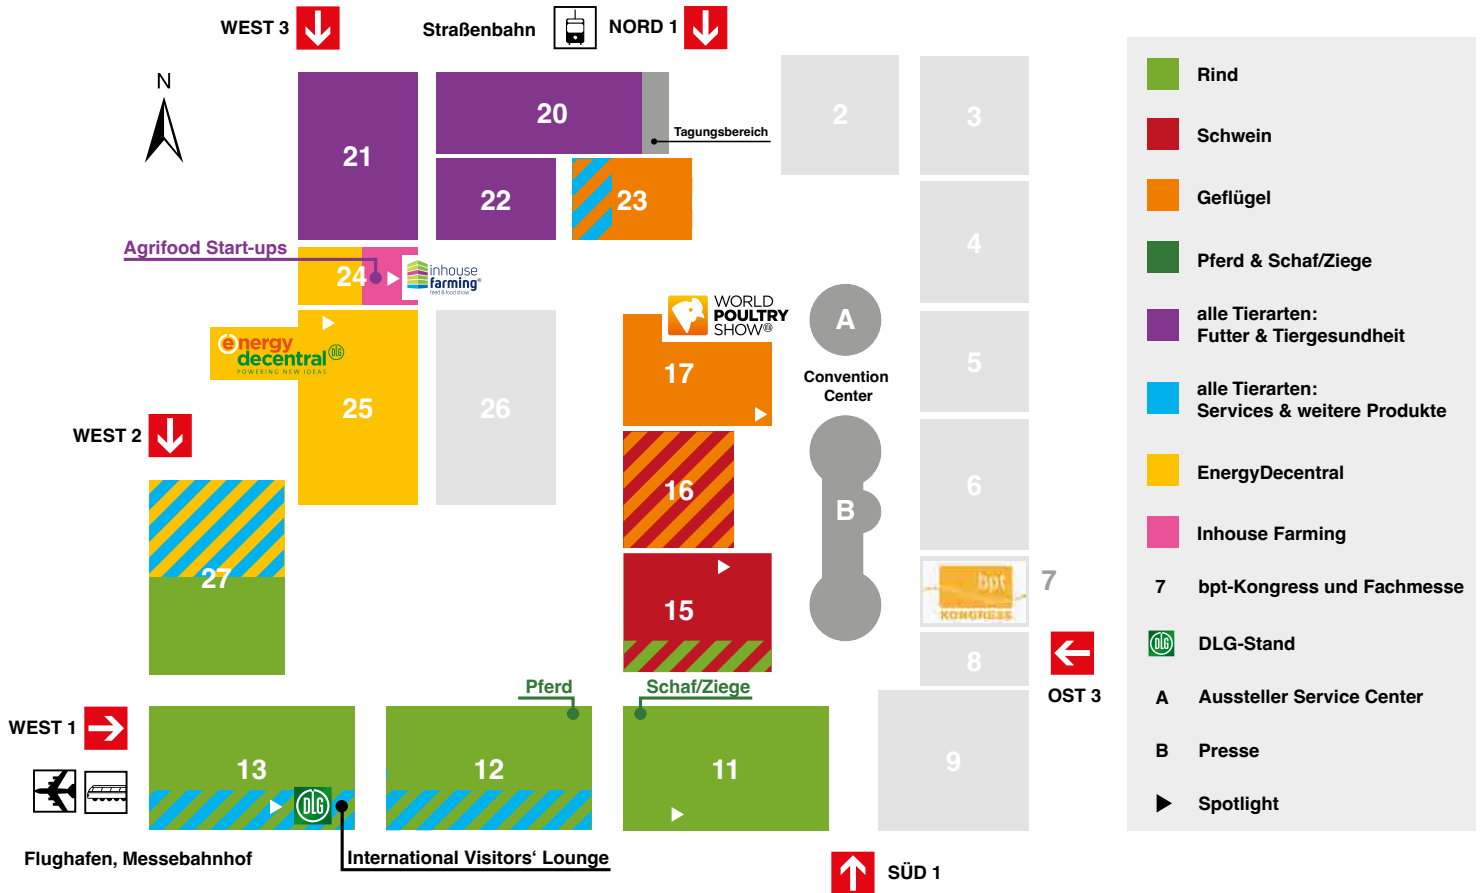

FACHGRUPPENVERTEILUNG Änderungen vorbehalten

Halle	Inhalt
11	Rind: Zucht, Genetik und Reproduktionstechnik, Halte- und Fütterungstechnik, Tieridentifikation, Klauenpflege, Weidehaltungstechnik, ▶ DLG Spotlight „TopTierTreff“ Schaf/Ziege: Zucht, Genetik, Reproduktionstechnik
12	Rind: Halte- und Fütterungstechnik, Stallbau, Klimatechnik Pferd: Halte- und Fütterungstechnik, Stallbau Alle Tierarten: Futterlagerung, Mahl- Misch- und Dosieranlagen, Pelletierung von Futter EnergyDecentral: Lagerung, Aufbereitung und Pelletierung von Biomasse
13	Rind: Melk- und Kühltechnik, Kälberbedarf ▶ DLG Spotlight „Barn Robot Event“ Alle Tierarten: Hochdruckreiniger, Agrarsoftware, Beratung, Direktvermarktung, Finanzdienstleistungen, Versicherungen, Campus & Career einschl. Wissenschaft & Forschung, DLG-Stand, International Visitors' Lounge
15	Schwein: Zucht- und Reproduktionstechnik, Halte- und Fütterungstechnik, Stall- und Hallenbau, ▶ DLG Spotlight „Kupierverzicht“, DLG Expert Stage Schwein Rind: Stall- und Hallenbau
16	Geflügel: Umwelt- und Klimatechnik, Halte- und Fütterungstechnik Schwein: Umwelt- und Klimatechnik, Halte- und Fütterungstechnik
17	Geflügel: Zucht/Brütereitechnik, Halte- und Fütterungstechnik, Stall- und Hallenbau, DLG Expert Stage Geflügel, ▶ DLG Spotlight „KI im Geflügelbetrieb“
20	Alle Tierarten: Mischfutter, Einzelfuttermittel, Futterzusatzstoffe und -additive
21	Alle Tierarten: Mischfutter, Einzelfuttermittel, Futterzusatzstoffe und -additive, veterinärmedizinische Produkte und Geräte
22	Alle Tierarten: Mischfutter, Einzelfuttermittel, Futterzusatzstoffe und -additive

Halle	Inhalt
23	Geflügel: Schlachtung und Verarbeitung, Eiersortierung und -verarbeitung Alle Tierarten: Reinigungs- und Desinfektionsmittel, Insektizide
24	Alle Tierarten: Gemeinschaftsstand „Junge innovative Unternehmen“, Agrifood-Start-ups, DLG.Prototype.Club EnergyDecentral: BHKW und KWK, Abluft- und Abgasreinigung, Forum für Speicherkraft Inhouse Farming Feed & Food Show: Technik für Inhouse Farming, zelluläre Landwirtschaft, Insektenproduktion, Aquakultur, Aquaponik, Hydroponik, Algenproduktion, Vertical farming, DLG Expert Stage Inhouse Farming, ▶ DLG Spotlight „Inhouse Farming“
25	EnergyDecentral: Biogas/Biomethan, Substrataufbereitung, Fermentation, Gaseinspeicherung, Anlagenbau, Biobrennstoffe und Feuerungstechnik, Photovoltaik, Windenergie, Direktvermarktung, Energiespeicher, ▶ DLG Spotlight „Solar-Offensive“, DLG Expert Stage EnergyDecentral
27	Rind: Futtermischwagen, automatische Fütterungssysteme, Ballenauflösegeräte, Fahrsilobau, Siloentnahmetechnik Alle Tierarten: Lader/Stapler, Transportfahrzeuge, Tiertransporter, Gülletechnik EnergyDecentral: Siloentnahmetechnik, Dosierung, Gärproduktausbringung